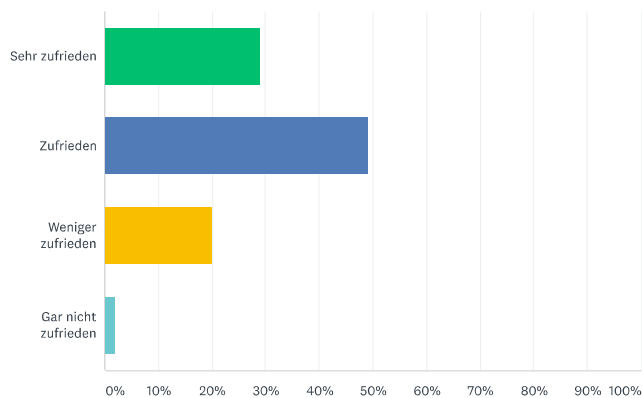

Wie zufrieden bist du mit deiner Betreuung?

Beantwortet: 55 Übersprungen: 0

ANTWORTOPTIONEN

BEANTWORTUNGEN

Sehr zufrieden	29,09%	16
Zufrieden	49,09%	27
Weniger zufrieden	20,00%	11
Gar nicht zufrieden	1,82%	1
GESAMT		55

F10

Anpassen

Exportieren